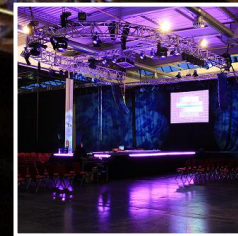

MOONLIGHT
Eventware Company

Messen – Lautenbacher Traumtage Augsburg

Die 148 m² große Bühne im Showroom wurde zu einem Drittel als Backstagebereich abgeteilt und mit einem 10 Meter langen Laufsteg ausgestattet, auf dem weißer Tanzboden verlegt wurde.

Neben dem Bühnenbau stand die Ausleuchtung, die Beschallung sowie die Medientechnik auf dem Plan. Die Aussteller bzw. Ausstellungsstücke wurden mit passendem Licht für die Messestände beliefert.