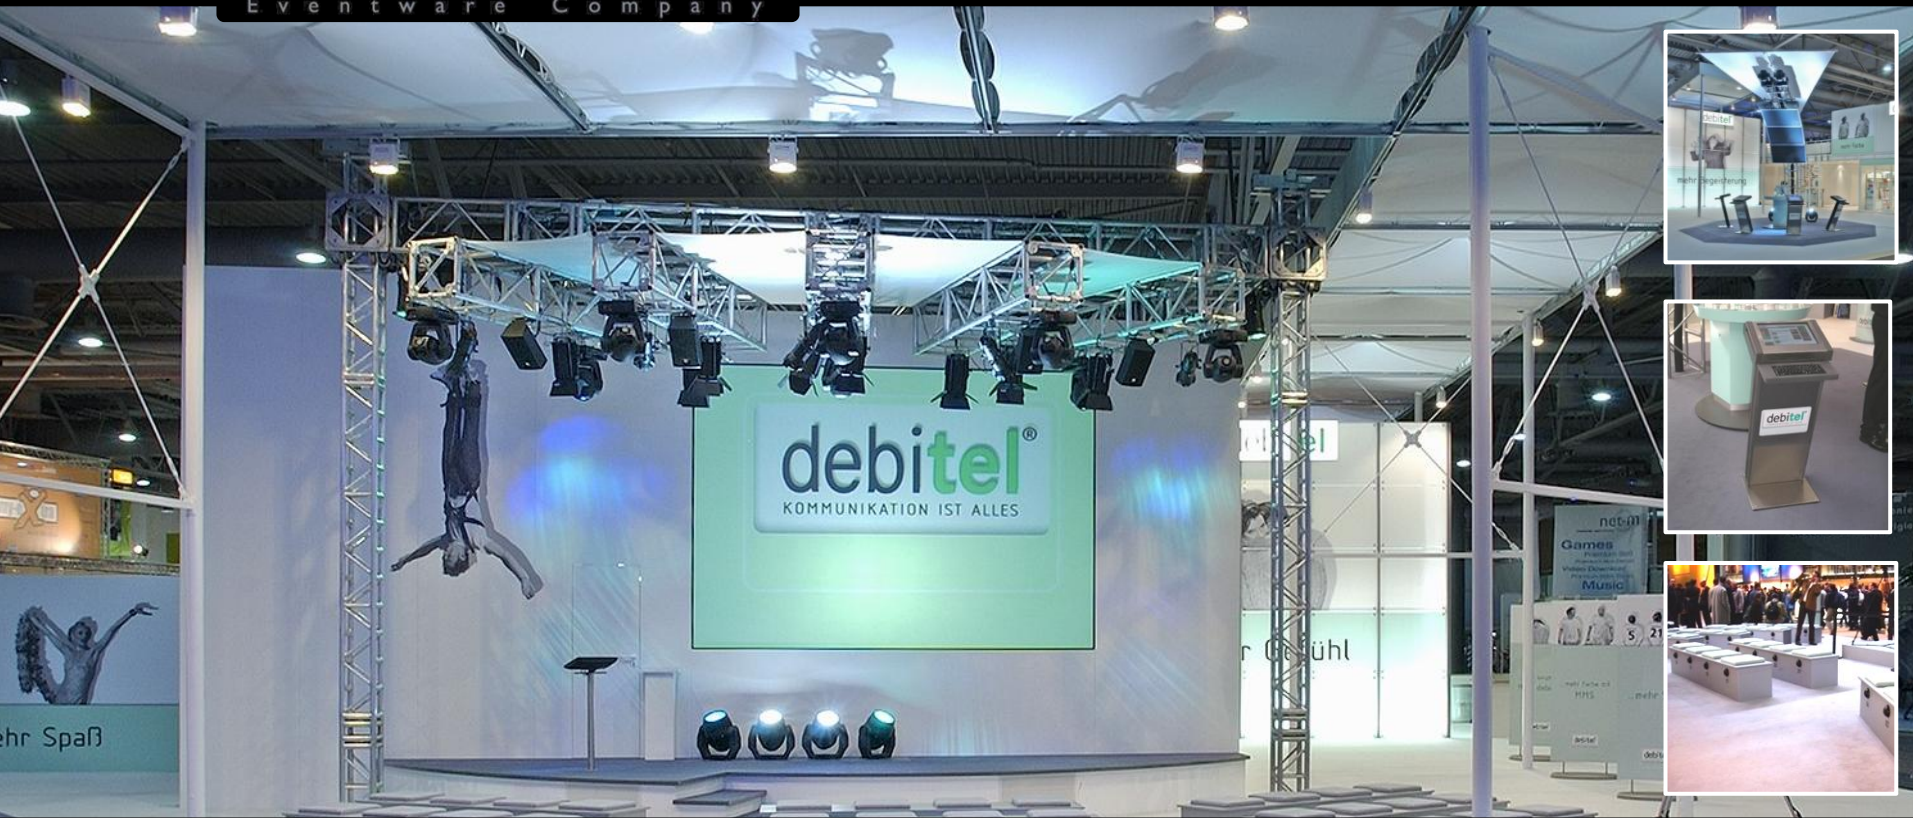

MOONLIGHT
Eventware Company

Messen – Debitel AG CeBit Hannover

In Absprache mit den Auftraggebern war hier der Auftrag die Konzeption, Realisation und Umsetzung der Road-Show, von der Entwicklung der Kommunikationsterminals bis zur Programmierung des Showtools.

Es galt, die Showbühne mit Licht, Ton und Tandem-Videoprojektion auszustatten. Ein besonderes Highlight war die Gameshow-Spieletechnik, mit integriertem Publikums-Meldesystem, sowie die technische Realisierung der Gameshow-Software.