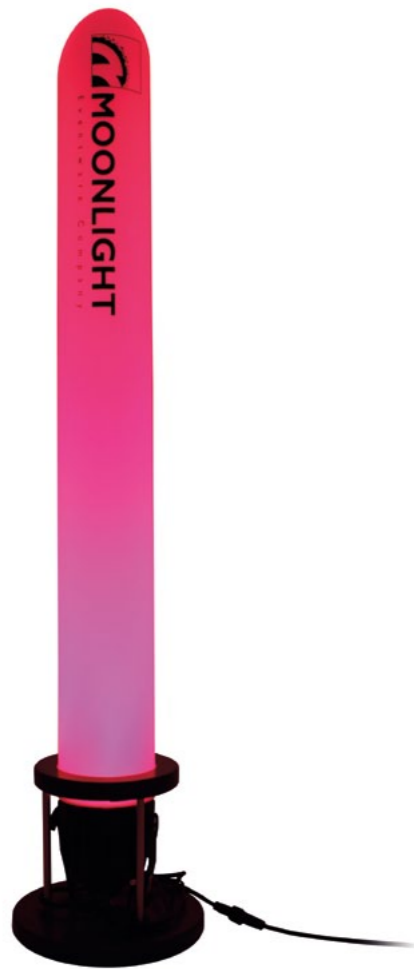

■ COLORDREAM LED CUBE

■ COLORDREAM LIGHTDESK 300-RGB

■ COLORDREAM IMAGETUBE 200

Theken			
Hersteller	Modell	Spezifikation	Preis / Tag
COLORDREAM	Lightdesk 100-RGB	Messtheke 1m LED/RGB hinterleuchtet	125,00 €
COLORDREAM	Lightdesk 200-RGB	Messtheke 1m LED/RGB hinterleuchtet	250,00 €
COLORDREAM	Lightdesk 300-RGB	Messtheke 1m LED/RGB hinterleuchtet	375,00 €
COLORDREAM	Lightdesk 400-RGB	Messtheke 1m LED/RGB hinterleuchtet	500,00 €
COLORDREAM	Aufkleber Lightdesk	Folienschnitt-Aufkleber ca. 900mm x 300mm, VK Preis	20,00 €

Mobiliar			
COLORDREAM	Loungehocker weiß	40x40x40cm	20,00 €
COLORDREAM	Loungehocker schwarz	40x40x40cm	37,50 €
COLORDREAM	Modulsofa „Raumwander“	weiß/schwarz, 80x80x40cm	auf Anfrage
COLORDREAM	Regal Expedit	weiß, 80x80cm 4 Fächer offen	20,00 €
COLORDREAM	Plexiglasplatte	100x80cm, Satin für Regal Expedit	20,00 €
COLORDREAM	Aufkleber Plexiglasplatte	Folienschnitt-Aufkleber ca. 600mm x 300mm, VK Preis	15,00 €
COLORDREAM	Barhocker	Standard Z Design	20,00 €
COLORDREAM	Barhocker	Standard chrom	15,00 €
COLORDREAM	Bistro-Stehtisch „Coto“	rund, Höhe 112cm, d= 70cm	62,50 €
COLORDREAM	Stretch-Husse	für Bistro-Stehtisch „Coto“	30,00 €
COLORDREAM	Stehtisch „Zebrano“	Stehtisch 60x120cm	30,00 €
COLORDREAM	Stehtisch „Zebrano“	Stehtisch 60x60cm	20,00 €
COLORDREAM	Barhocker „Zebrano“	Barhocker 80x30x30cm	15,00 €
ML	Weinkühlschrank	0,4x0,7x0,54m, 230V mit Glasscheibe	15,00 €