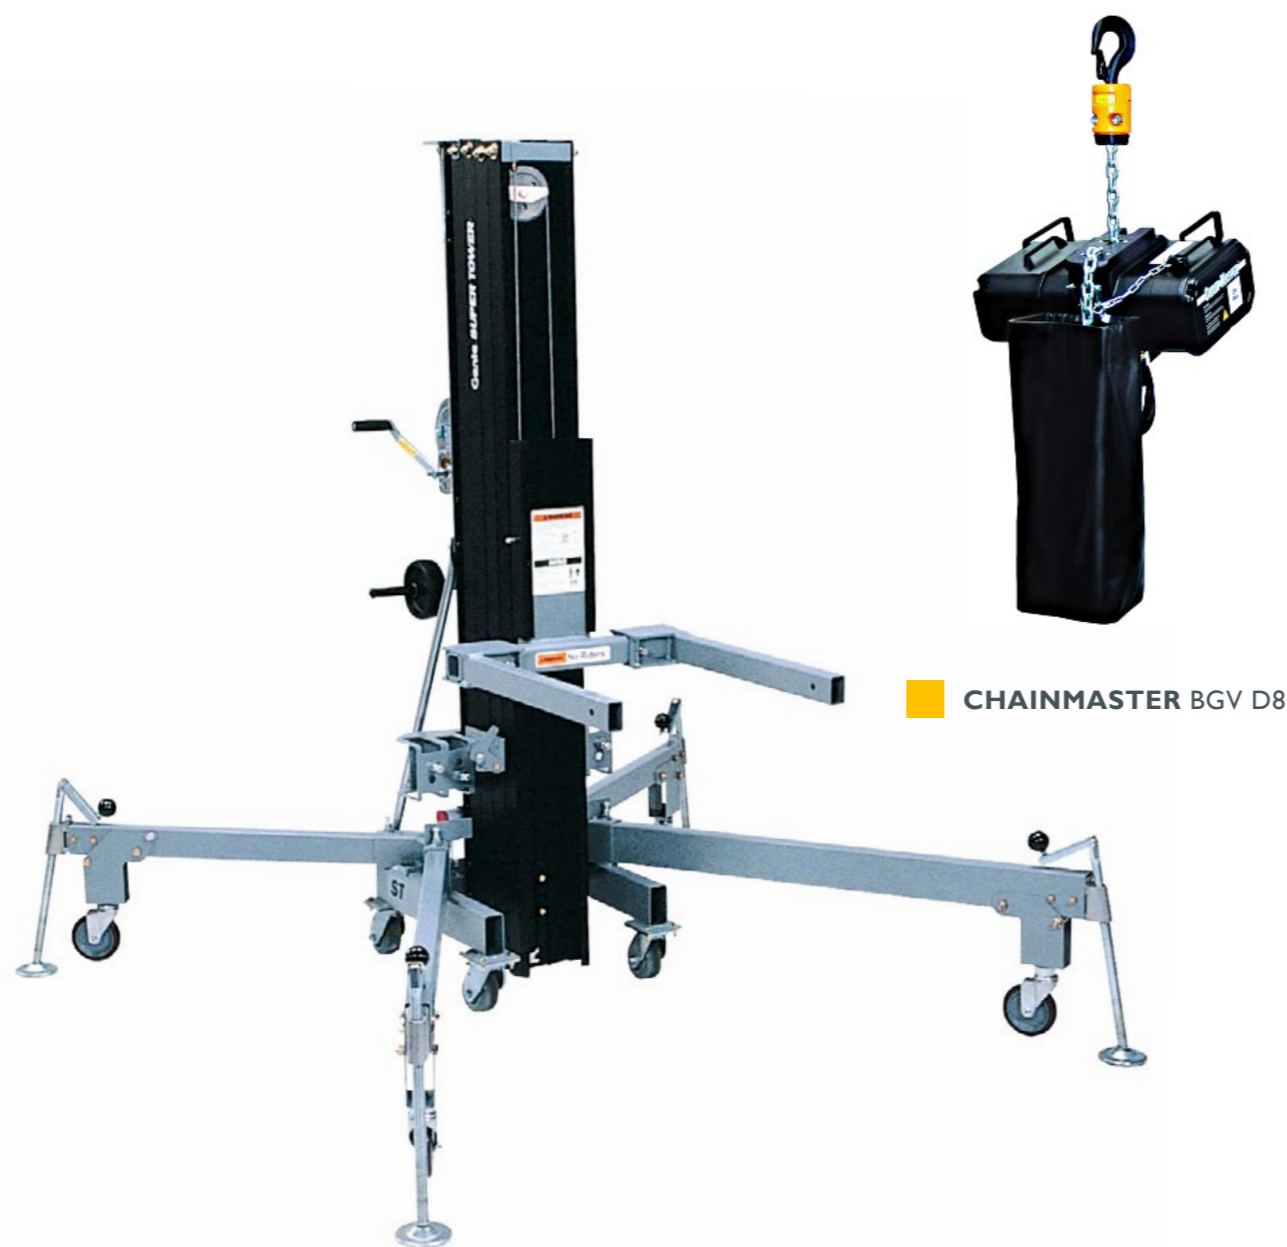

4-Punkt-Traverse 50cm Sonderteile			
CONTAC	Multicorner	0,5m Multicorner, silber	30,00 €
CONTAC	Fluggeschirr	Fluggeschirr zum Anschlagen von Motoren mit O-Ring	5,00 €

CHAINMASTER MLTW-4

GLOBAL TRUSS F34 KREIS