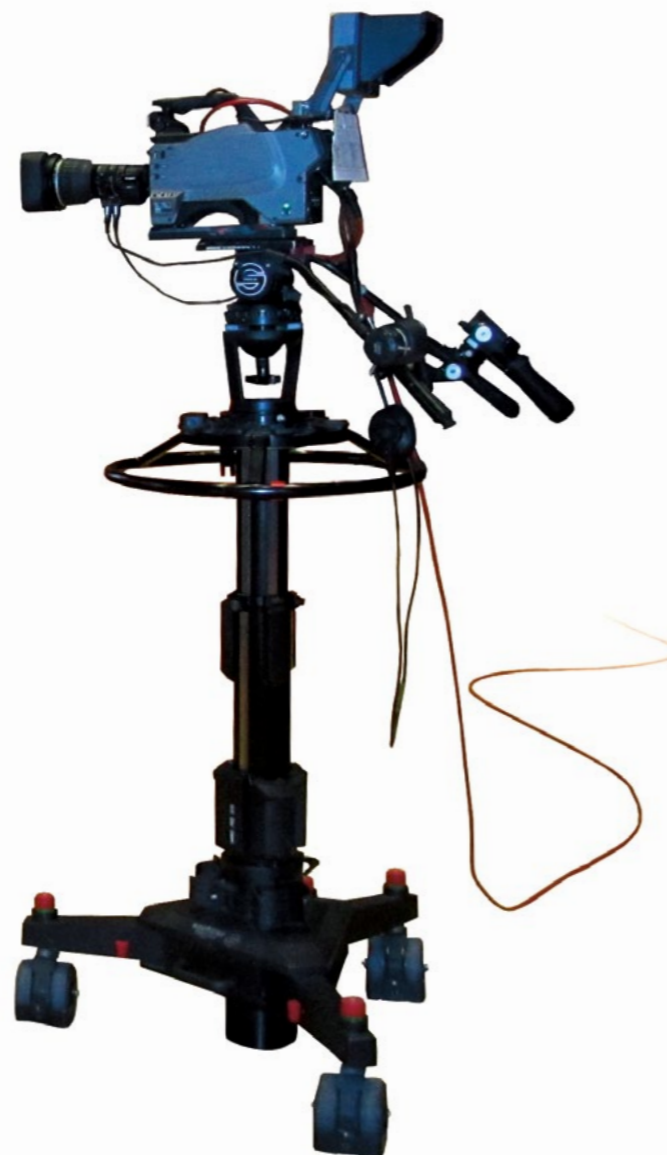

SONY HXC-100 + PUMPE

Medienserver / PCs			
Hersteller	Modell	Spezifikation	Preis / Tag
AV STUMPFL	Media Engine QUAD	Medienserver mit 4x Full HD out, Wings Platinum und Capture Card	500,00 €
AV STUMPFL	Wings-Platinum Dual-Lizenz	Lizenzdongle für 2 Ausgänge	160,00 €
AV STUMPFL	SC LAN REMOTE 8in	Zusatzmodul 8x 10V schaltbare Eingänge	25,00 €
AV STUMPFL	SC LAN DMX512-I/O	Zusatzmodul für DMX Ein- oder Ausgänge	25,00 €
ARKAOSVJ	grandVJ Media Server Rack	Medienserver i7, 4GB Ram, grandVJ Software	350,00 €
ML	Medienserver 8x Full HD Out	Medienserver i7, 8GB Ram, 8x Full HD Out	380,00 €
APPLE	MacMini	Mini-Apple-Computer i3, 4GB Ram	85,00 €
APPLE	MacBook Pro	MacBook Pro, i7, 8GB Ram, 15" Display	220,00 €
IBM	T520	Notebook i5, 8GB Ram, 15" Display	175,00 €
Zuspieler			
FANTEC	AluMovie HD	Mini Media Player für SD-Card und USB, HDMI out	20,00 €
XORO	HSD-202	DVD Player mit VGA Ausgang	10,00 €
PIONEER	V-7300	DVD Player mit TFT Vorschaumonitor	55,00 €
PIONEER	BDP-V600	Prof. Blu-ray Disc Player	55,00 €
SONY	BPP-S390	Blu-ray Disc Player	15,00 €
Stative / Pumpen			
SACHTLER	I4/2	Kamerastativ	35,00 €
SACHTLER	VarioPed 2-75	Studiopumpe	220,00 €
Optiken			
CANON	JH11/HJ14	Weitwinkeloptik für Sony DXC/HXC Kameras	120,00 €
CANON	HJ40x10	Teleoptik für Sony DXC/HXC Kameras	450,00 €
CANON	XJ86x9,3	Teleoptik für Sony DXC/HXC Kameras	800,00 €
Kameras			
SONY	DXC-D35WSPL	SDI-TRIAx Kamerazug inkl. Stativ und Standardoptik	550,00 €
SONY	DXC-D50 WSP	SDI-TRIAx Studiokamerazug inkl. Stativ und Standardoptik	550,00 €
SONY	DXC-D55 WSP	DI-TRIAx Studiokamerazug inkl. Stativ und Standardoptik	550,00 €
SONY	HXC-100	HD/SDI-TRIAx Studiokamerazug inkl. Stativ und Standardoptik	680,00 €
SONY	HDR CX-520VE	Full HD Camcorder	95,00 €
SONY	Link HD-1500	HD Funksystem für TRIAX-Kamerazüge	400,00 €
PANASONIC	AG-AC160AEJ	HD Kamera inkl. Stativ, HD-SDI & HDMI out	280,00 €
BOSCH	Remote Kamera	Remote-Kamera Set	95,00 €