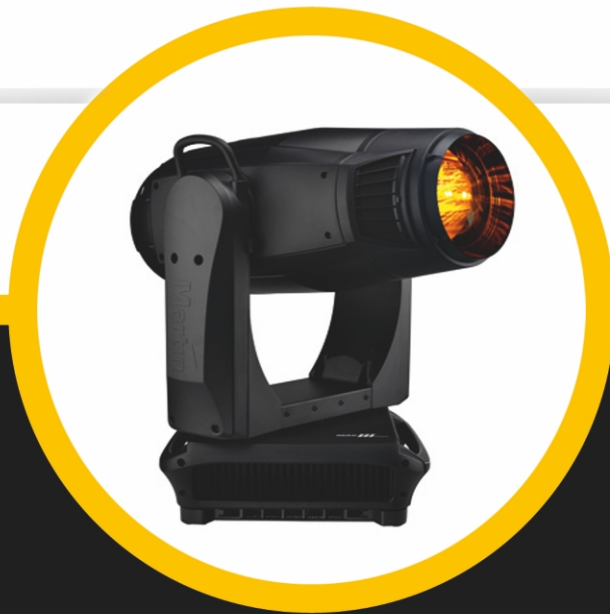

Kleiner Engpass beim Equipment?

■ Der MAC III Profile steht für eine neue Scheinwerfer Plattform in allen Belangen. Deutlich mehr Lichtstrom als vergleichbare Moving Heads, vergrößerter Farbraum der CMY Mischung, beeindruckende Gobo- und Animationseffekte - das alles bietet unser MAC III Profile. ■