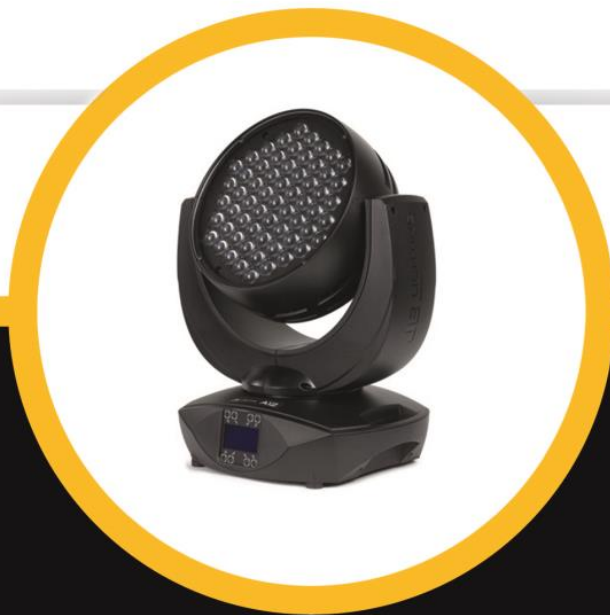

Kleiner Engpass beim Equipment?

■ JB-lighting hat mit dem A12 die eigenen Ansprüche an das perfekte LED-Washlight konsequent umgesetzt: Flache Bauform, extreme Lichtausbeute, ein klar definierter Beam und ein bisher in dieser Gehäuseform unerreichter Zoomwinkel.

Insgesamt 61 RGBW Multichip-LEDs in der 15W-Klasse kommen beim A12 in einem neuentwickelten optischen Zoomsystem zum Einsatz. Durch die sechseckigen Linsen wirkt das Leuchtfeld absolut homogen, nahezu wie bei einer Einzellichtquelle. Dabei verfügt der A12 über eine enorme Helligkeit und ersetzt, je nach Farbe, ein 1200W bis 1500W Washlight mit Entladungslampe. Der Zoombereich deckt bemerkenswerte 4° - 48° ab. ■