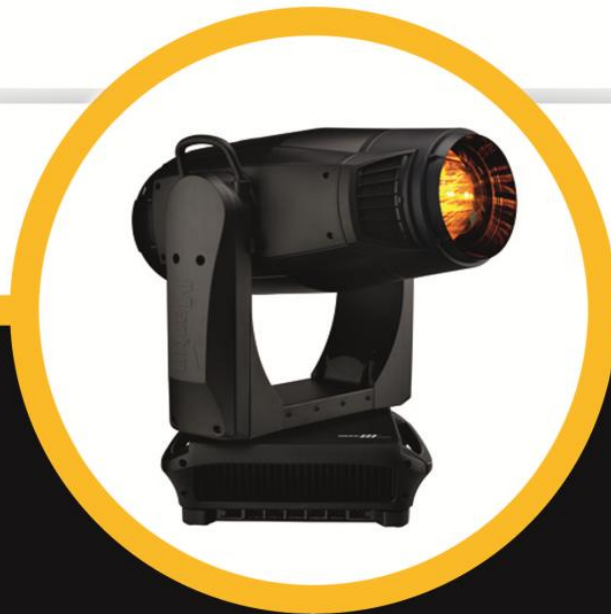

Kleiner Engpass beim Equipment?

■ Der MAC III Profile steht für eine neue Scheinwerfer Plattform für alle Belange. Die 1500W Entladungslampe erzeugt deutlich mehr Lichtstrom als vergleichbare Moving Heads, vergrößerter Farbraum der CMY Mischung, beeindruckende Gobo- und Animationseffekte - das alles bietet unser MAC III Profile. Aufgrund seiner extrem leisen betriebsweise ist er für Theaterproduktionen oder Klassikanwendungen sehr gut geeignet. ■